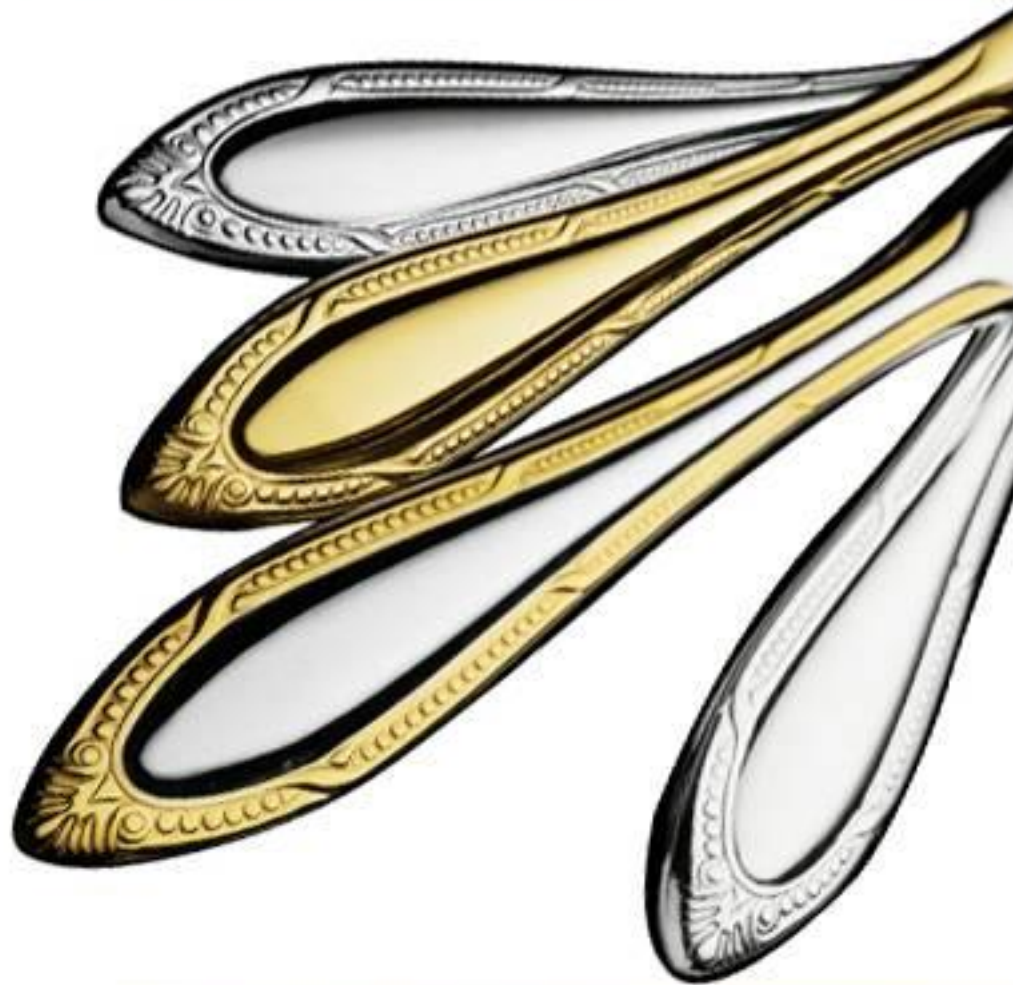

Zepter предлагает наборы на **6** и **12** персон.

Столовые приборы Zepter представлены в 4-х вариантах:

- С зеркальной полировкой
- Посеребренные
- Позолоченные
- С золотым декором